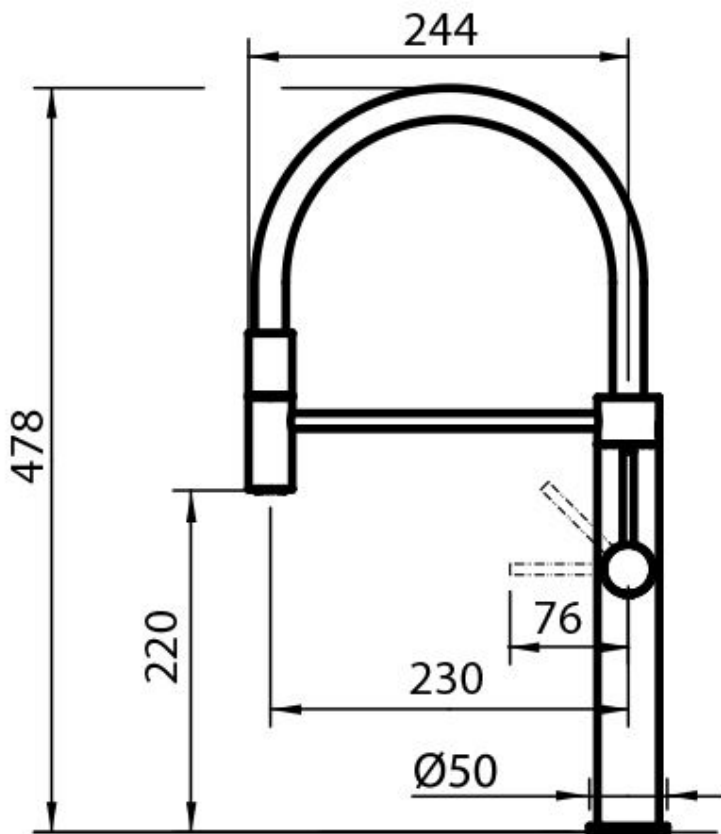

TECHNISCHE DATEN