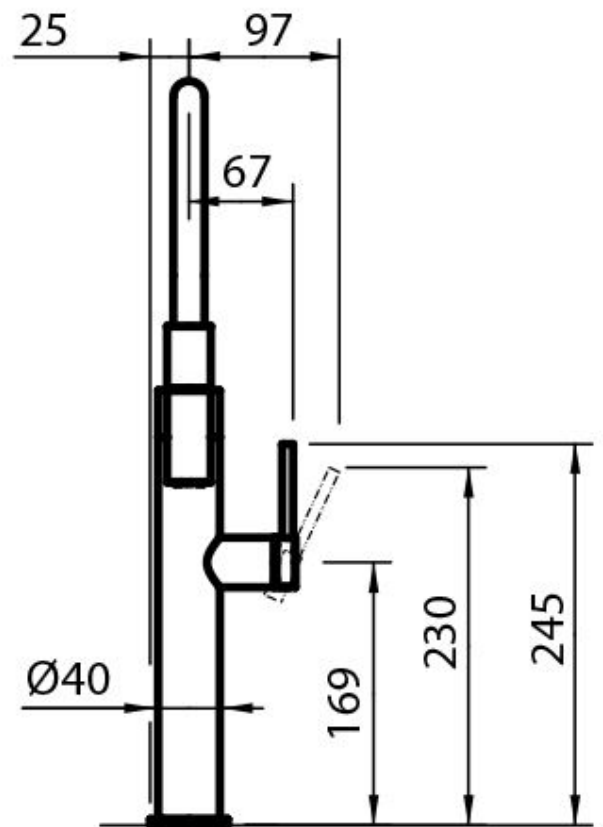

TECHNISCHE DATEN